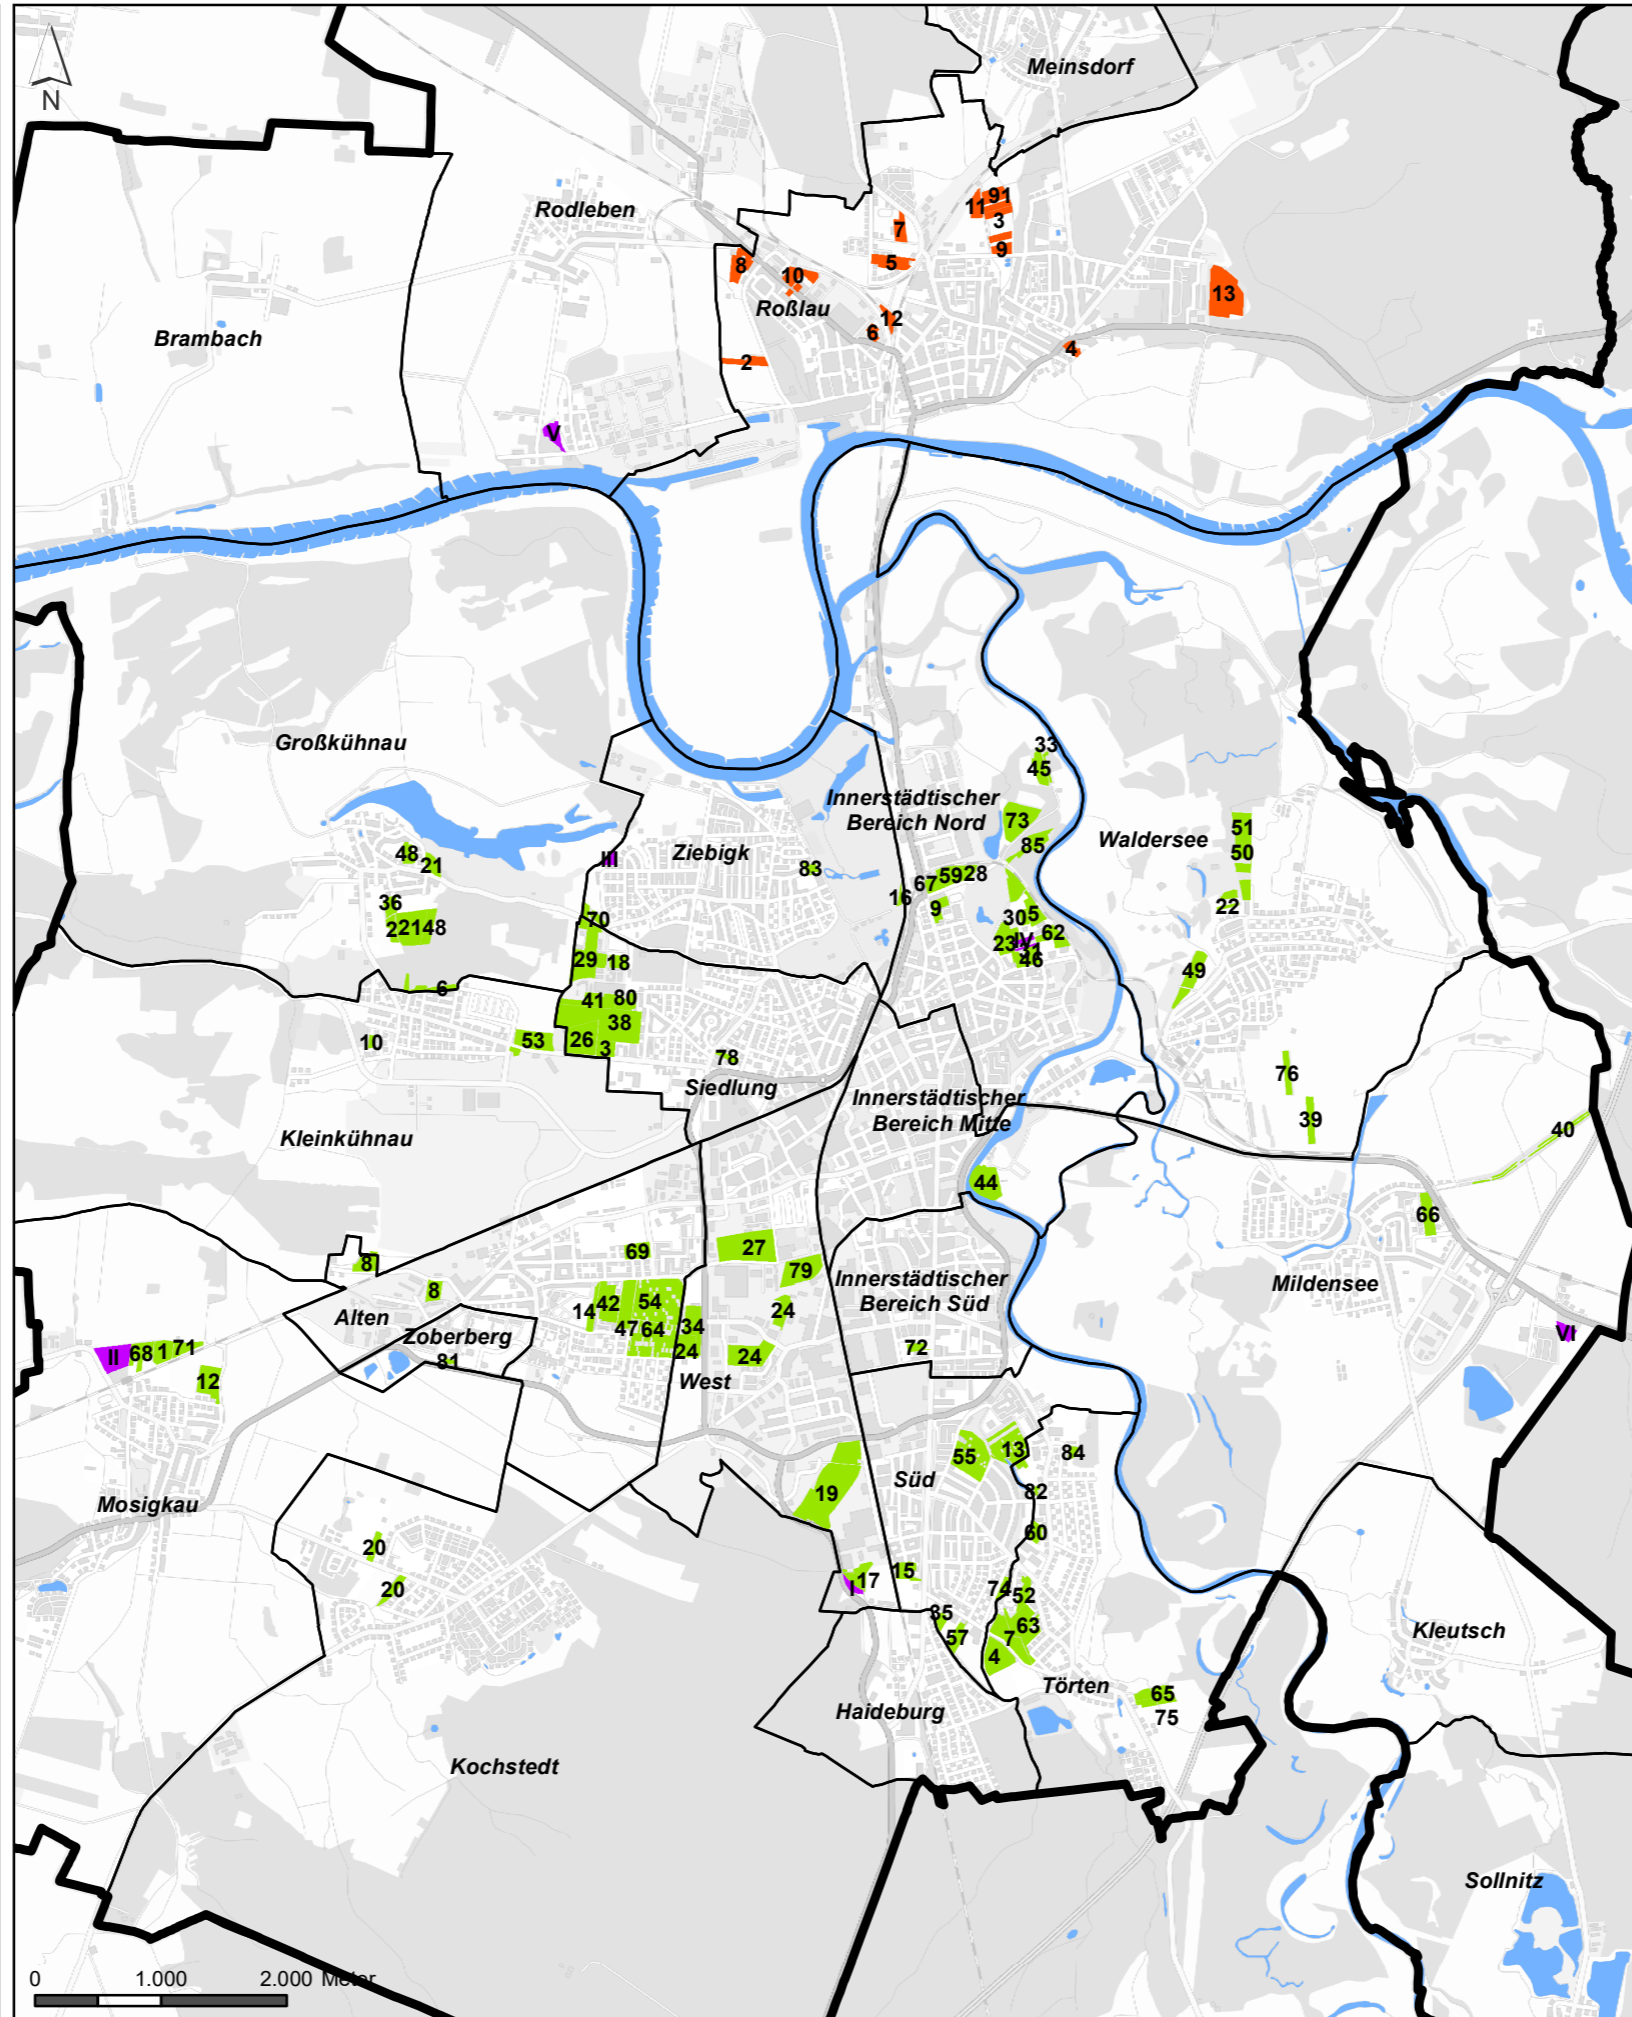

Regionalverband:

1. 1, KGV Amselgrund e.V.
2. 2, KGV An der Biethe e.V.
3. 3, KGV An der Rossel e.V.
4. 4, KGV Blumenfreunde e.V.
5. 5, KGV Erholung e.V.
6. 6, KGV Friedensgarten e.V.
7. 7, KGV Freundschaft e.V.
8. 8, KGV Frühlingsbote e.V.
9. 9, KGV Gartenfreunde e.V.
10. 10, KGV Rosenfreunde e.V.
11. 11, KGV Rosselgarten e.V.
12. 12, KGV Stadtgarten e.V.
13. 13, KGV Waldesruh e.V.

kein Mitglied in einem Verband:

- I, Speckinge
- II, KGV Gartenfreunde Mosigkau e.V.
- III, KGV Kirschberg e.V.
- IV, KGV Peters Kolonie e.V.
- V, KGV Am Wäldchen e.V.
- VI, KGV Heideacker e.V.

- Stadtverband der Gartenfreunde Dessau e.V.
- Regionalverband Mittlere Elbe und Umgebung der Gartenfreunde e.V.
- kein Mitglied in einem Verband
- Stadtbezirke
- Stadtgrenze

Dezernat für Stadtentwicklung und Umwelt
Amt für Stadtentwicklung, Denkmalpflege und Geodienste

Kleingartenkonzept Dessau-Roßlau Fortschreibung 2018

Übersichtskarte der Kleingartenanlagen